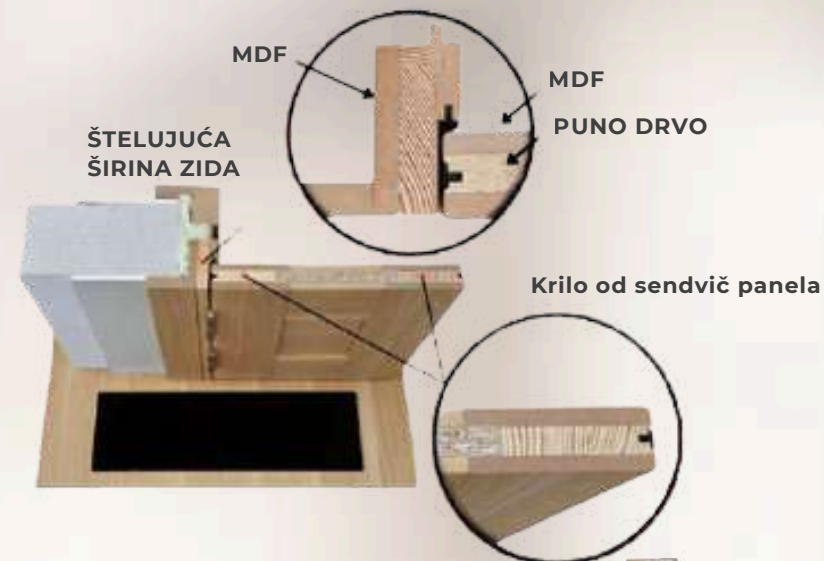

ISPUNE KRILA

KONSTRUKCIJA VRATA

- TRODELNI ŠTELUJUĆI ŠTOK
- VRATNO KRILO (RAVNO ILI EKSKLUZIV)
- RAVNE PERVAJZ LAJSNE

ŠTOK JE IZRAĐEN U KOCKA PROFILU I SASTOJI SE OD:

- nosećeg dela – sendvič konstrukcija (MDF – puno drvo – MDF) sa tri prolazne šarke
- pomoćnog dela – MDF
- ispune štoka – MDF element za prilagođavanje debljini zida

VRATNO KRILO

Ravno krilo

- ram od punog drveta
- ispuna
  - Natron saće
  - ekstrudirana iverica
  - puno drvo (Sibirski bor)

Ekskluziv krilo

- bočne frize od punog drveta
- konstrukcija sa punom unutrašnjom ispunom

OKOV I OPREMA

- sertifikovan okov visokog kvaliteta
- ručice u više modela po izboru
- prag od punog hrasta (sirov ili lakiran)

ZAVRŠNE OBRADJE

- CPL
- CLPL
- akrilni furnir
- prirodni furnir
- poliuretanska farba po RAL karti

NATRON
SAĆE

EKSKLUZIV
KRIILO

EKSTRUDIRANA
IVERICA

PUNO
DRVO