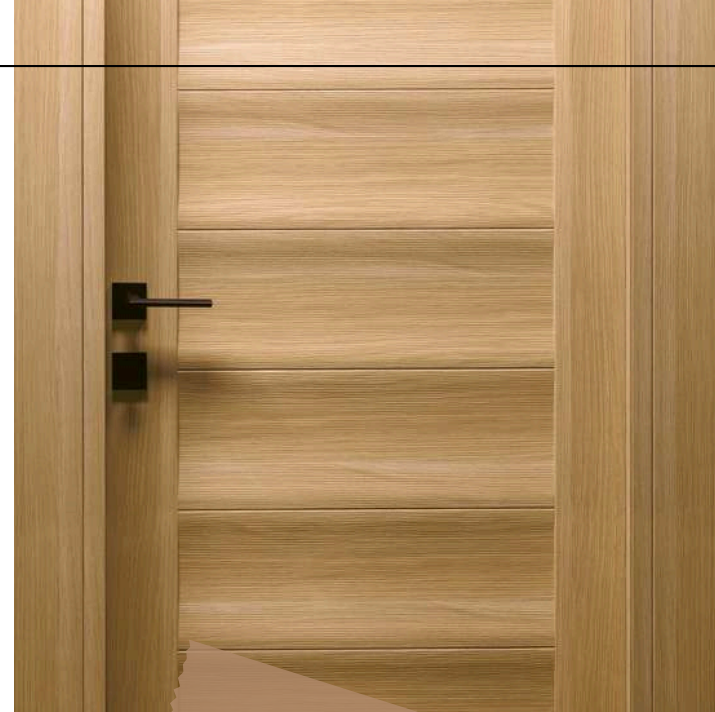

LINIJA GENNARO COLLEZIONE

Dizajnirana da oduševiti, vrata futurističkog izgleda savršeno su prilagođena toplim dekorima drveta.

Prirodni dekori hrasta i oraha uneće u vaš dom toplinu, upakovanu u savremeni i elegantan dizajn.

Karakteristike:

- Futuristički dizajn uklopljen sa prirodnim dekorima drveta
- Dekori: hrast i orah
- Masivnije i punije vratno krilo
- Izrađena od najnovije generacije CPL materijala
- Visoka otpornost na habanje, vlagu i UV zračenje
- Dug vek trajanja i postojan kvalitet

Ispuna vratnog krila:

- Puna iverica (ekskluziv krilo)