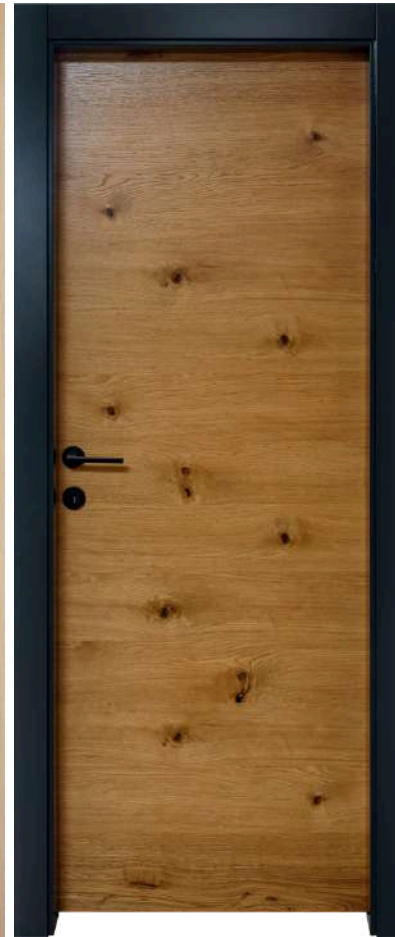

Ispuna vratnog krila:

- Natron saće
- Ekstrudirana iverica

NATRON SAĆE EKSTRUDIRANA
IVERICA

HRAST NATUR

HRAST RUSTIK

ORAH PREMIUM

LINEA

PATRAS